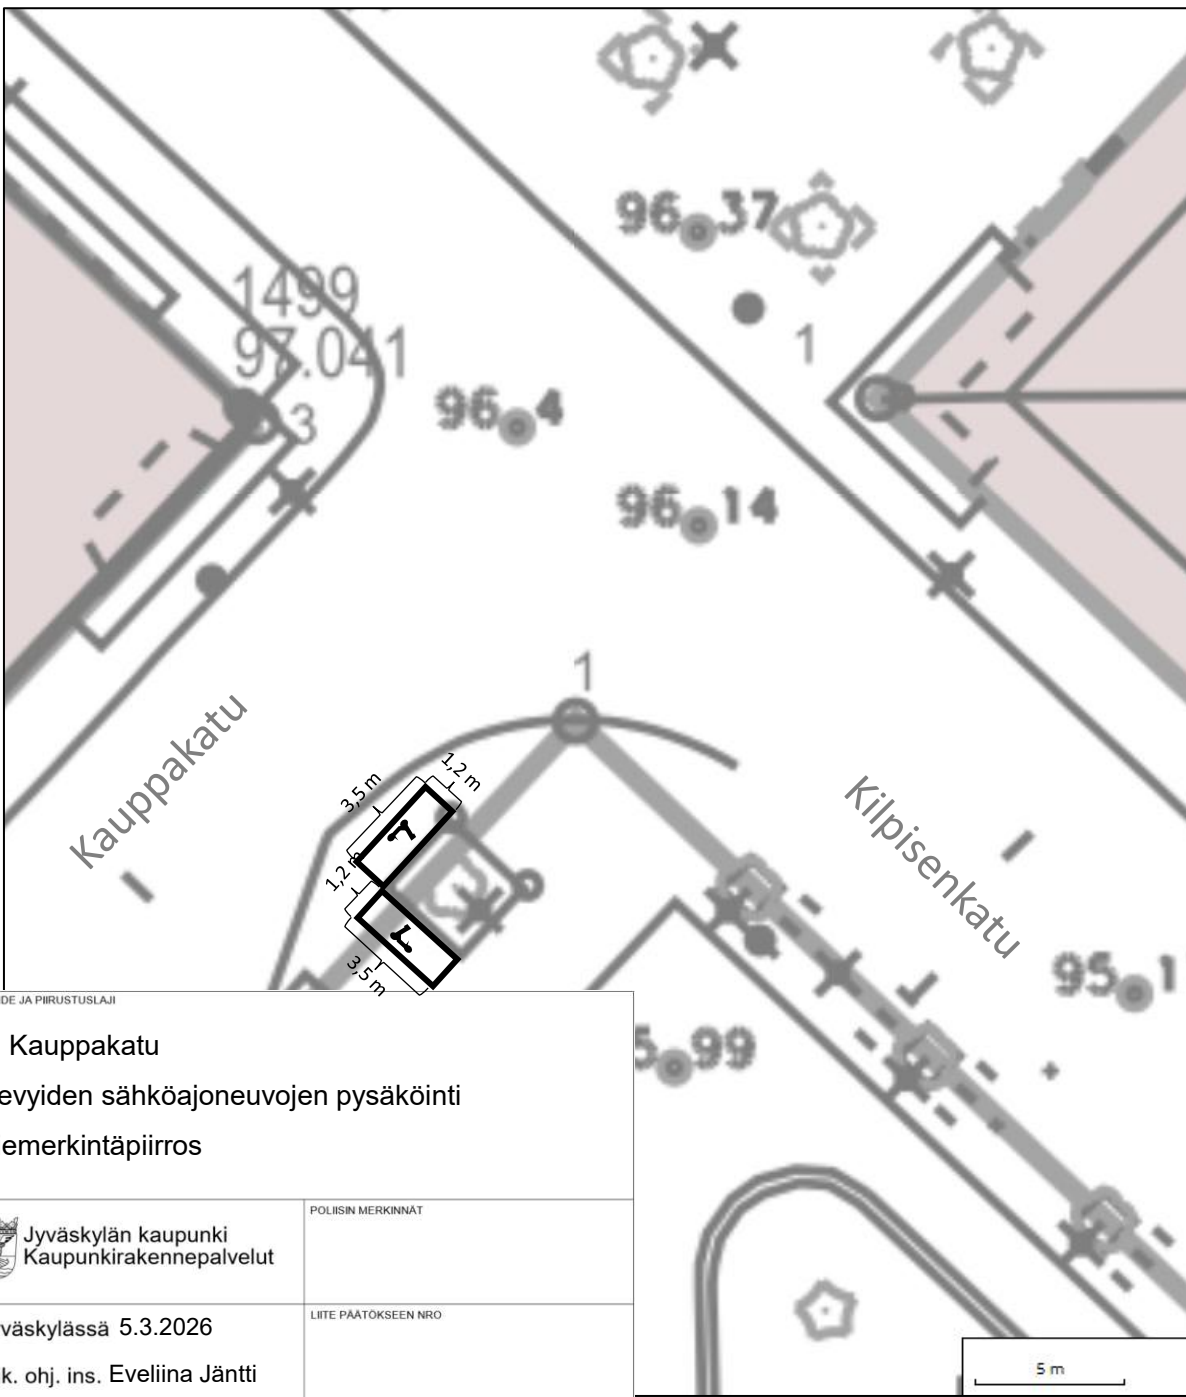

KOHDE JA PIIRUSTUSLAJI 6. Kauppakatu Kevyiden sähköajoneuvojen pysäköinti Tiemerintäpiirros	
Jyväskylän kaupunki Kaupunkirakennepalvelut	POLIISIN MERKINNÄT
Jyväskylässä 5.3.2026 Liik. ohj. ins. Evellina Jäntti	LIITE PÄÄTÖKSEEN NRO