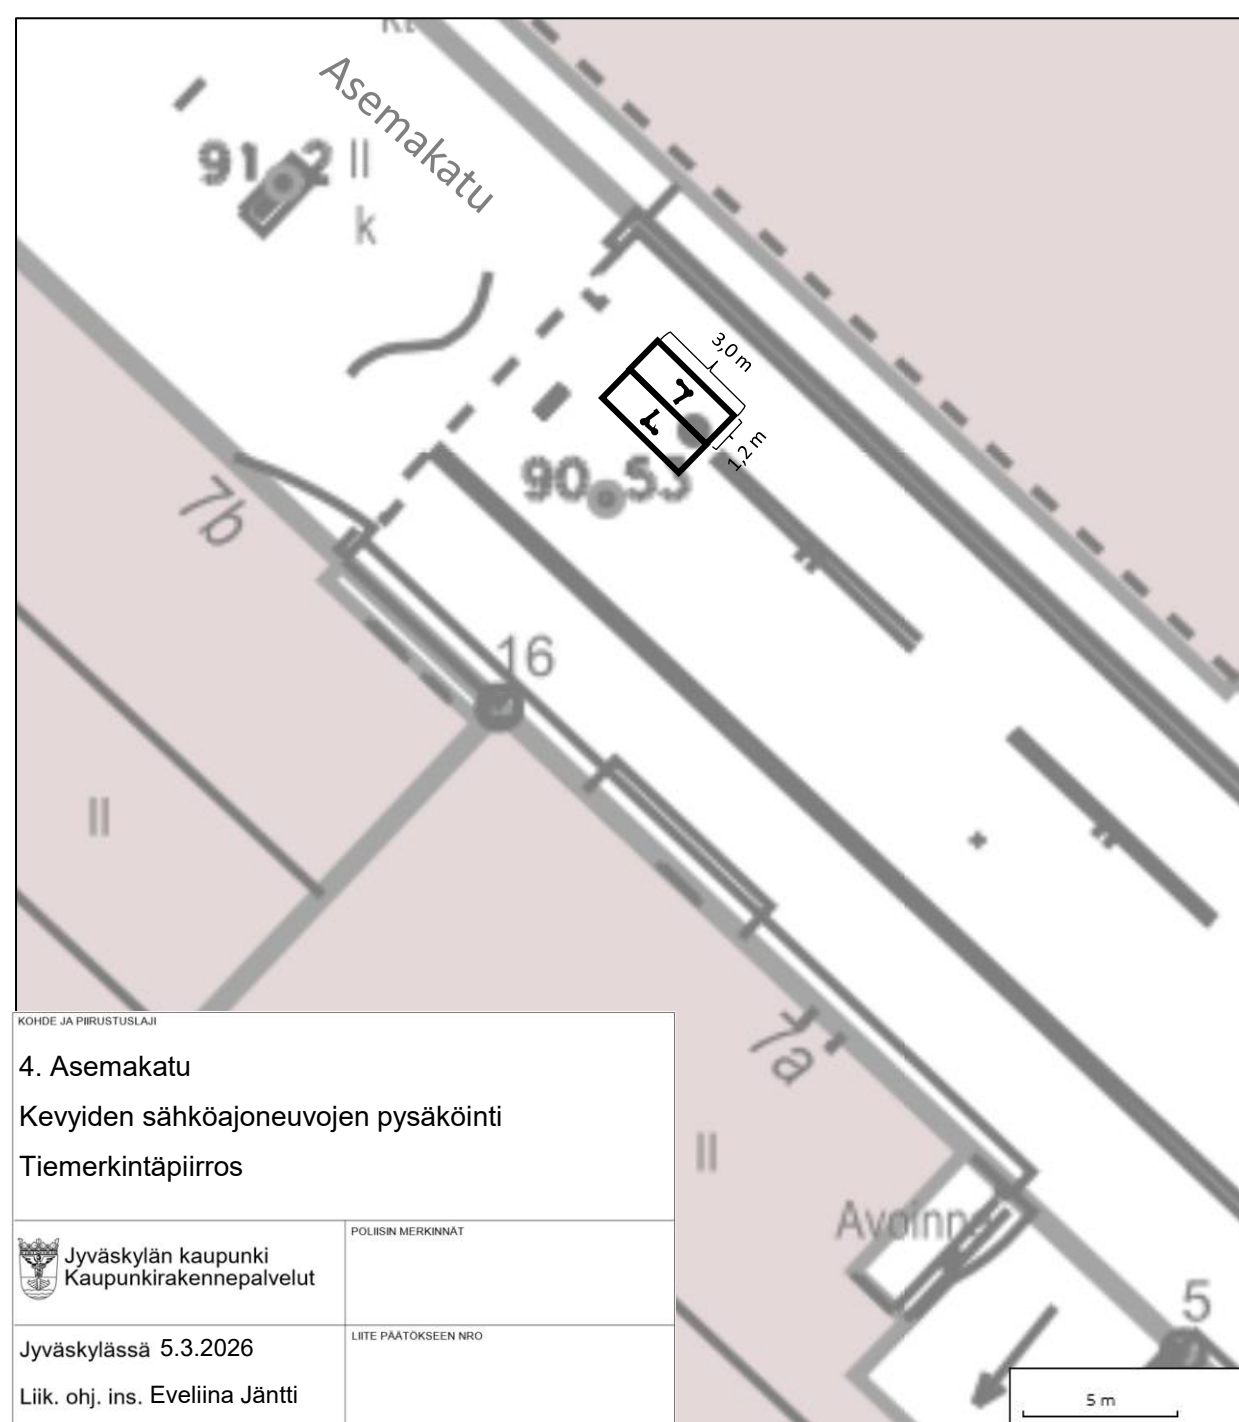

KOHDE JA PIIRUSTUSLAJI

4. Asemakatu

Kevyiden sähköajoneuvojen pysäköinti

Tiementäpiirros

Jyväskylän kaupunki
Kaupunkirakennepalvelut

POLIISSIN MERKINNÄT

Jyväskylässä 5.3.2026

LIITE PÄÄTÖKSEEN NRO

Liik. ohj. ins. Eveliina Jäntti

5 m