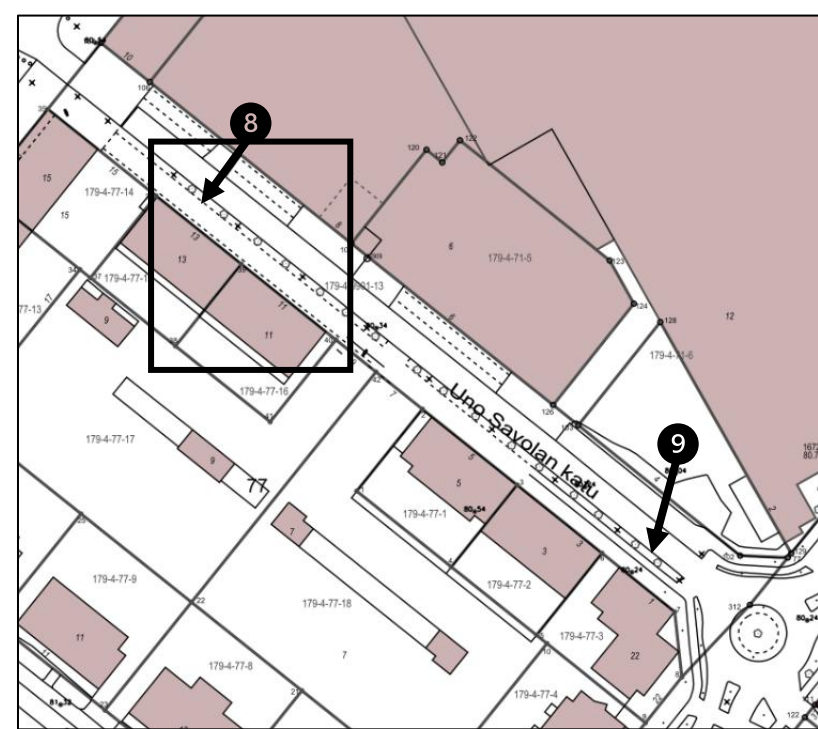

KOHDE JA PIIRUSTUSLAJI	
8. Uno Savolan katu	
Kevyiden sähköajoneuvojen pysäköinti	
Tiemerkinäpiirros	
Jyväskylän kaupunki Kaupunkirakennepalvelut	POLIISIN MERKINNÄT
Jyväskylässä 5.3.2026	LIITE PÄÄTÖKSEEN NRO
Liik. ohj. ins. Eveliina Jäntti