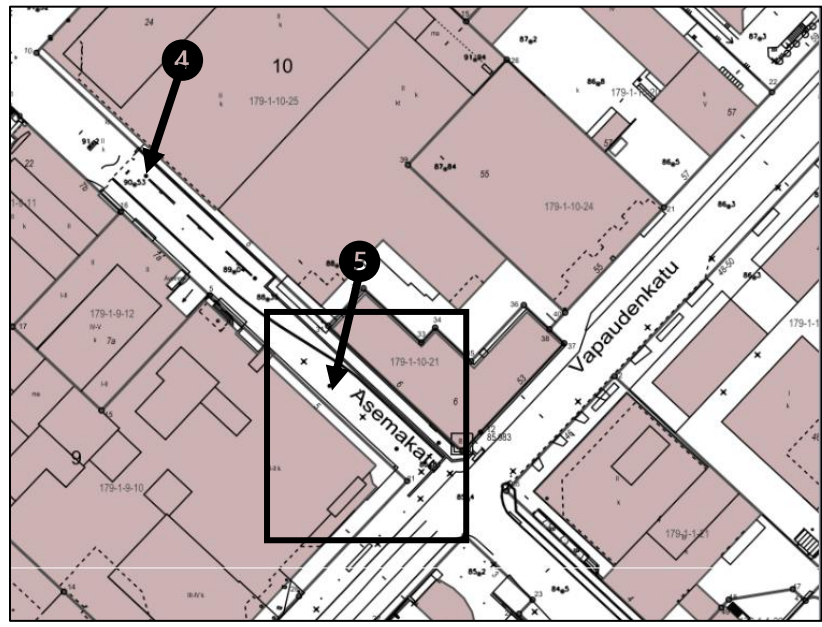

5 m

KOHDE JA PIIRUSTUSLAJI <b>5. Asemakatu</b> Kevyiden sähköajoneuvojen pysäköinti Tiemerkitäpiirros	
 Jyväskylän kaupunki Kaupunkirakennepalvelut	POLIISIN MERKINNÄT
Jyväskylässä 5.3.2026 Liik. ohj. ins. Evellina Jäntti	LIITE PÄÄTÖKSEEN NRO