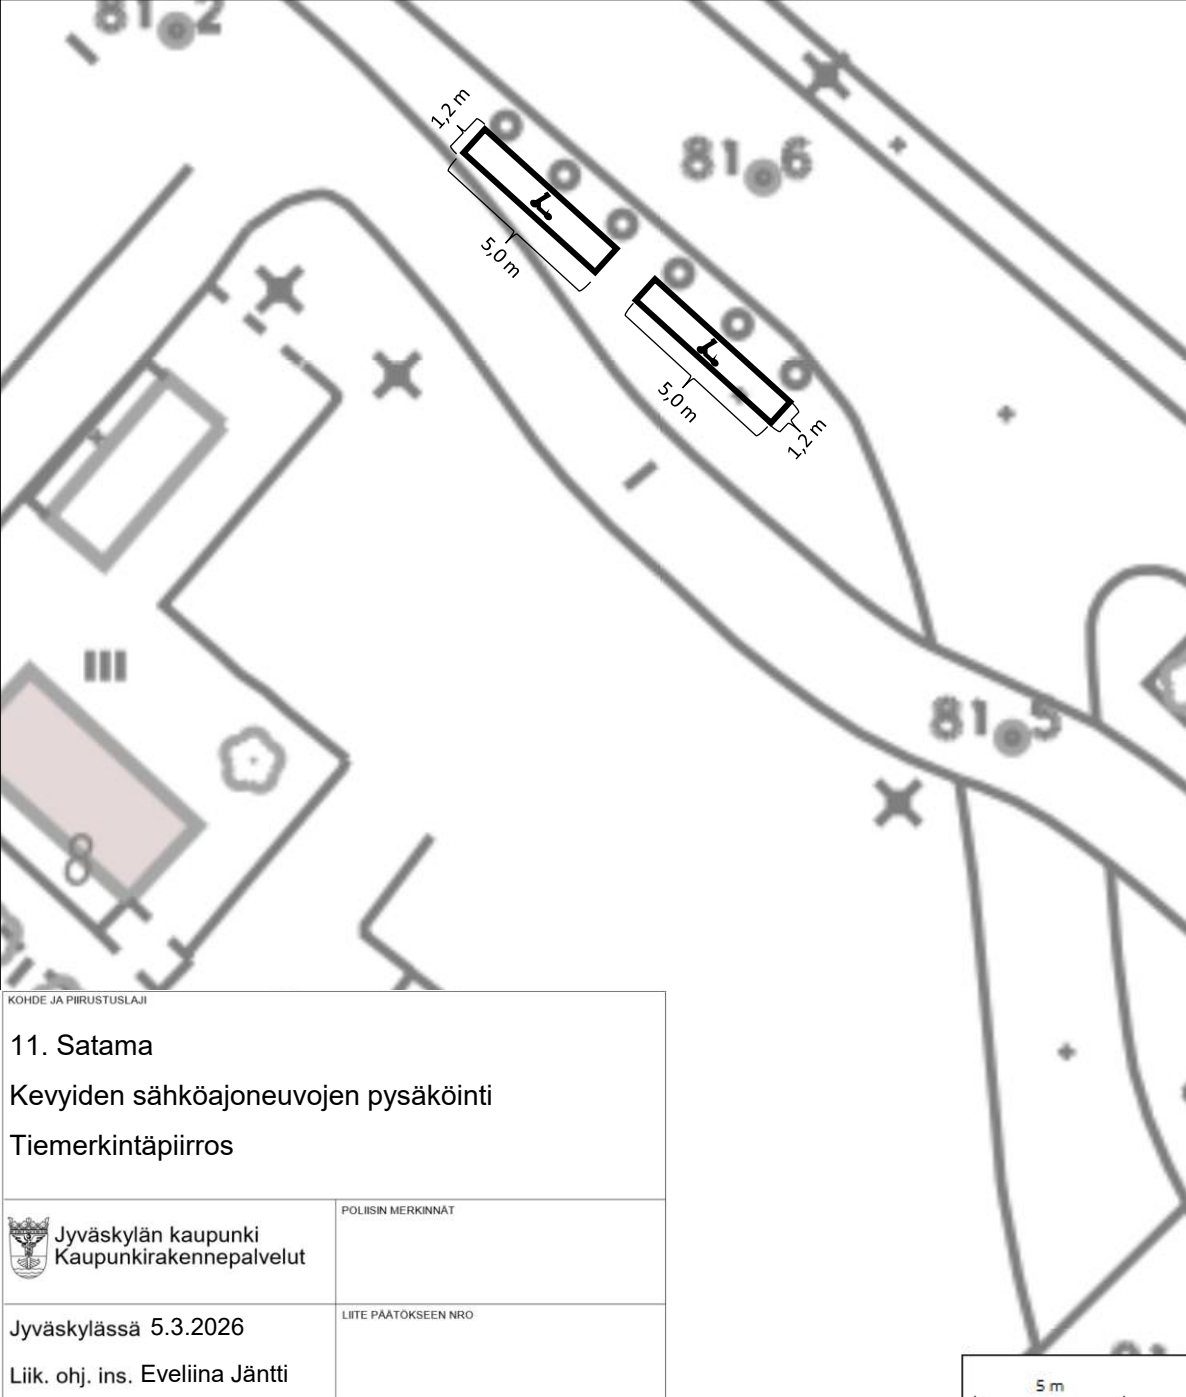

KOHDE JA PIIRUSTUSLAJI 11. Satama Kevyiden sähköajoneuvojen pysäköinti Tiemerkinmäentiepiirros	
Jyväskylän kaupunki Kaupunkirakennepalvelut	POLIISIN MERKINNÄT
Jyväskylässä 5.3.2026 Liik. ohj. ins. Eveliina Jäntti	LIITE PÄÄTÖKSEEN NRO