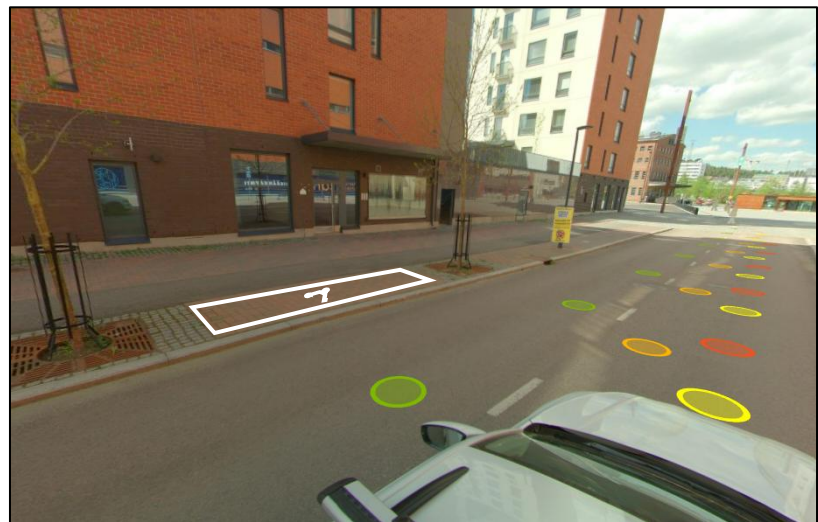

KOHDE JA PIIRUSTUSLAJI	
8. Uno Savolan katu	
Kevyiden sähköajoneuvojen pysäköinti	
Tiemerkinäpiirros	
Jyväskylän kaupunki Kaupunkirakennepalvelut	POLIISIN MERKINNÄT
Jyväskylässä 5.3.2026	LIITE PÄÄTÖKSEEN NRO
Liik. ohj. ins. Eveliina Jäntti