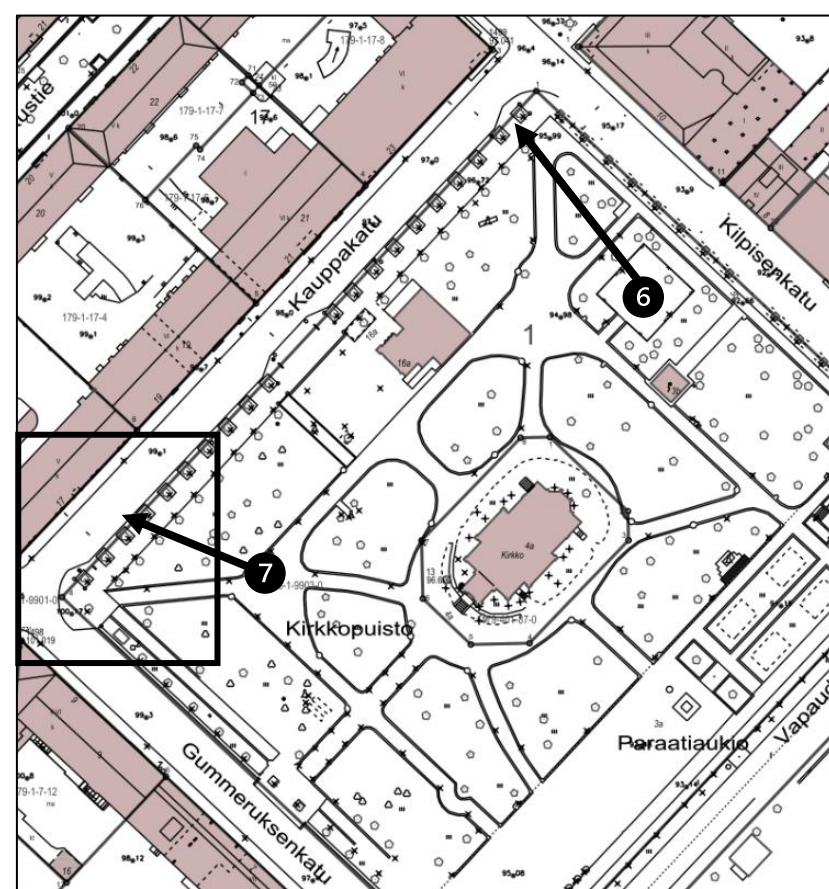

KOHDE JA PIIRUSTUSLAJI 7. Kauppakatu Kevyiden sähköajoneuvojen pysäköinti Tiemerkitäpiirros	
Jyväskylän kaupunki Kaupunkirakennepalvelut	POLIISIN MERKINNÄT
Jyväskylässä 5.3.2026 Liik. ohj. ins. Eveliina Jäntti	LIITE PÄÄTÖKSEEN NRO