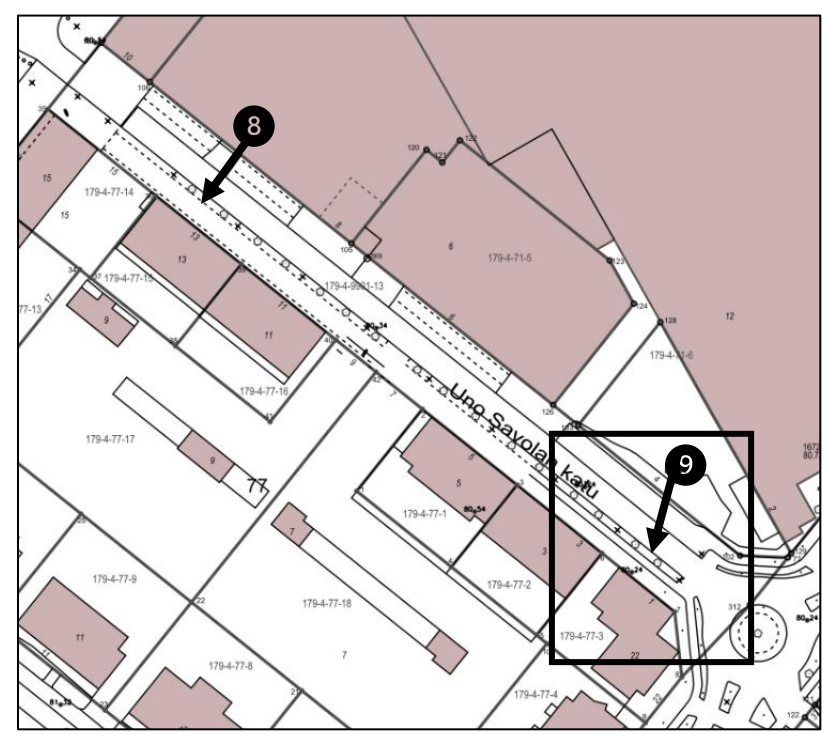

KOHDE JA PIIRUSTUSLAJI	
9. Uno Savolan katu	
Kevyiden sähköajoneuvojen pysäköinti	
Tiemerkitäpiirros	
Jyväskylän kaupunki Kaupunkirakennepalvelut	POLIISIN MERKINNÄT
Jyväskylässä 5.3.2026	LIITE PÄÄTÖKSEEN NRO
Liik. ohj. ins. Eveliina Jäntti