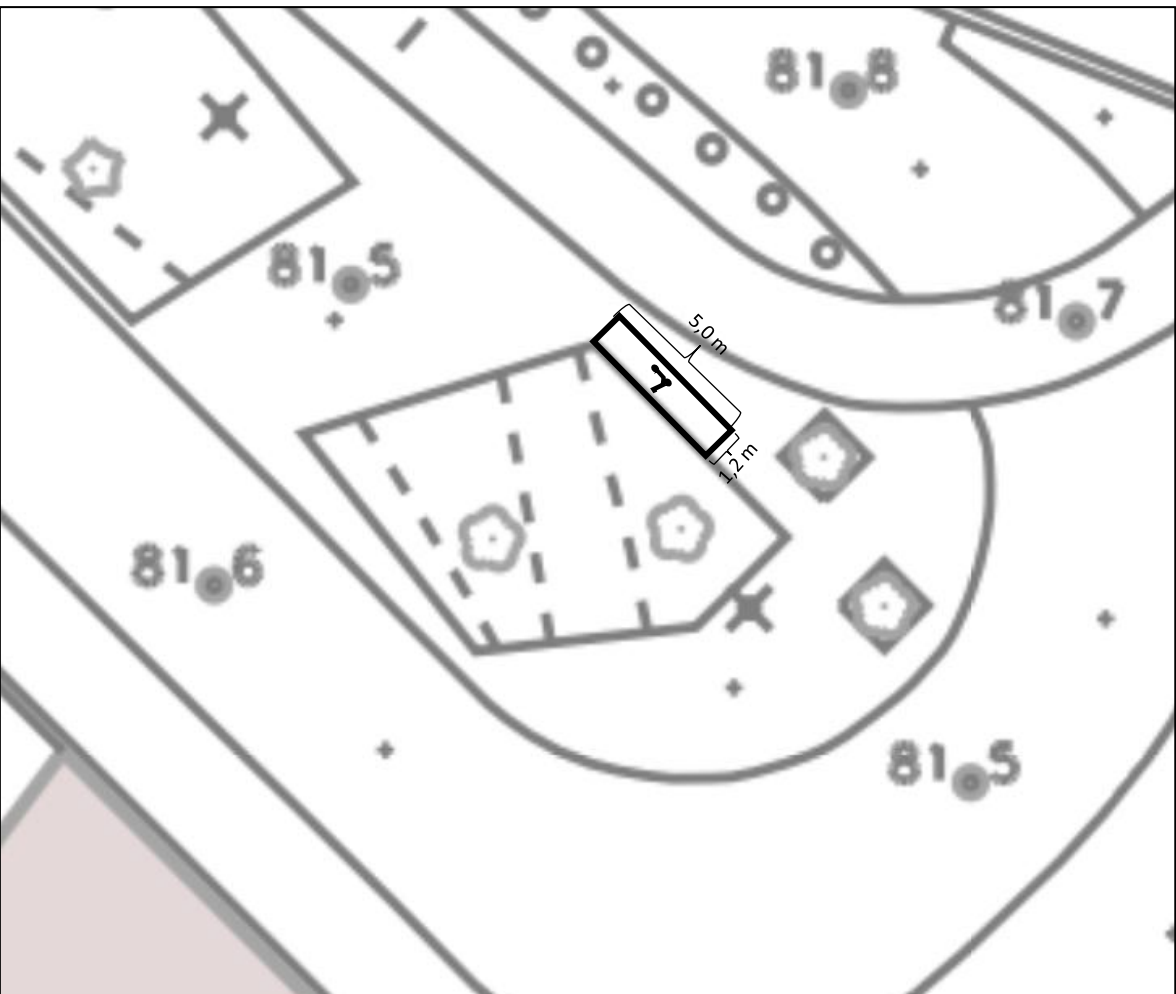

KOHDE JA PIIRUSTUSLAJI 12. Satama Kevyiden sähköajoneuvojen pysäköinti Tiementäpiirros	
Jyväskylän kaupunki Kaupunkirakennepalvelut	POLIISIN MERKINNÄT
Jyväskylässä 5.3.2026 Liik. ohj. ins. Eveliina Jäntti	LIITE PÄÄTÖKSEEN NRO