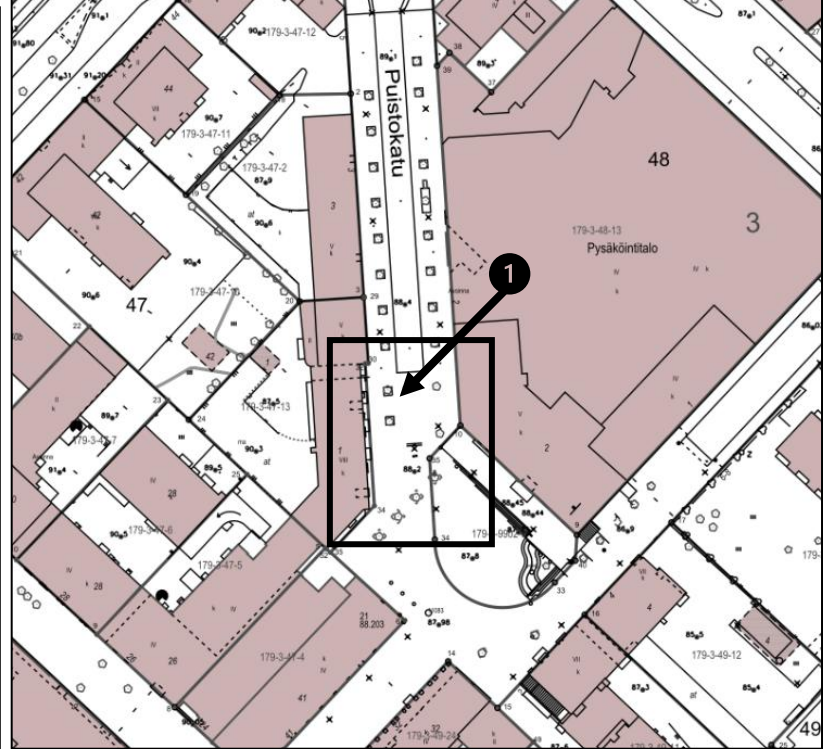

KOHDE JA PIIRUSTUSLAJI	
1. Puistokatu	
Kevyiden sähköajoneuvojen pysäköinti	
Tiemerkinäpiirros	
Jyväskylän kaupunki Kaupunkirakennepalvelut	POLIISIN MERKINNÄT
Jyväskylässä 5.3.2026	LIITE PÄÄTÖKSEEN NRO
Liik. ohj. ins. Eveliina Jäntti	

5 m