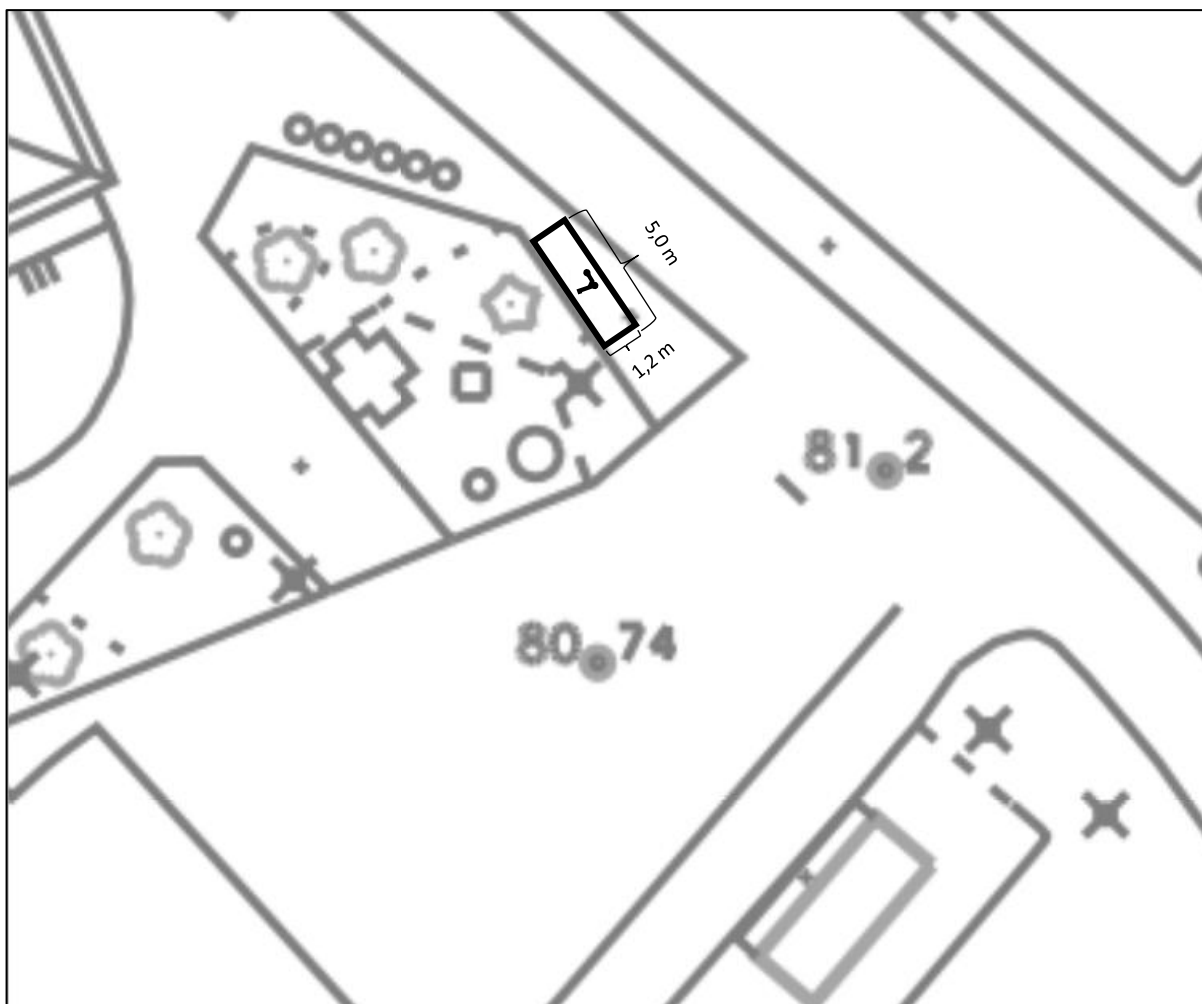

KOHDE JA PIIRUSTUSLAJI 10. Satama Kevyiden sähköajoneuvojen pysäköinti Tiemerkitäpiirros	
Jyväskylän kaupunki Kaupunkirakennepalvelut	POLIISIN MERKINNÄT
Jyväskylässä 5.3.2026 Liik. ohj. ins. Eveliina Jäntti	LIITE PÄÄTÖKSEEN NRO