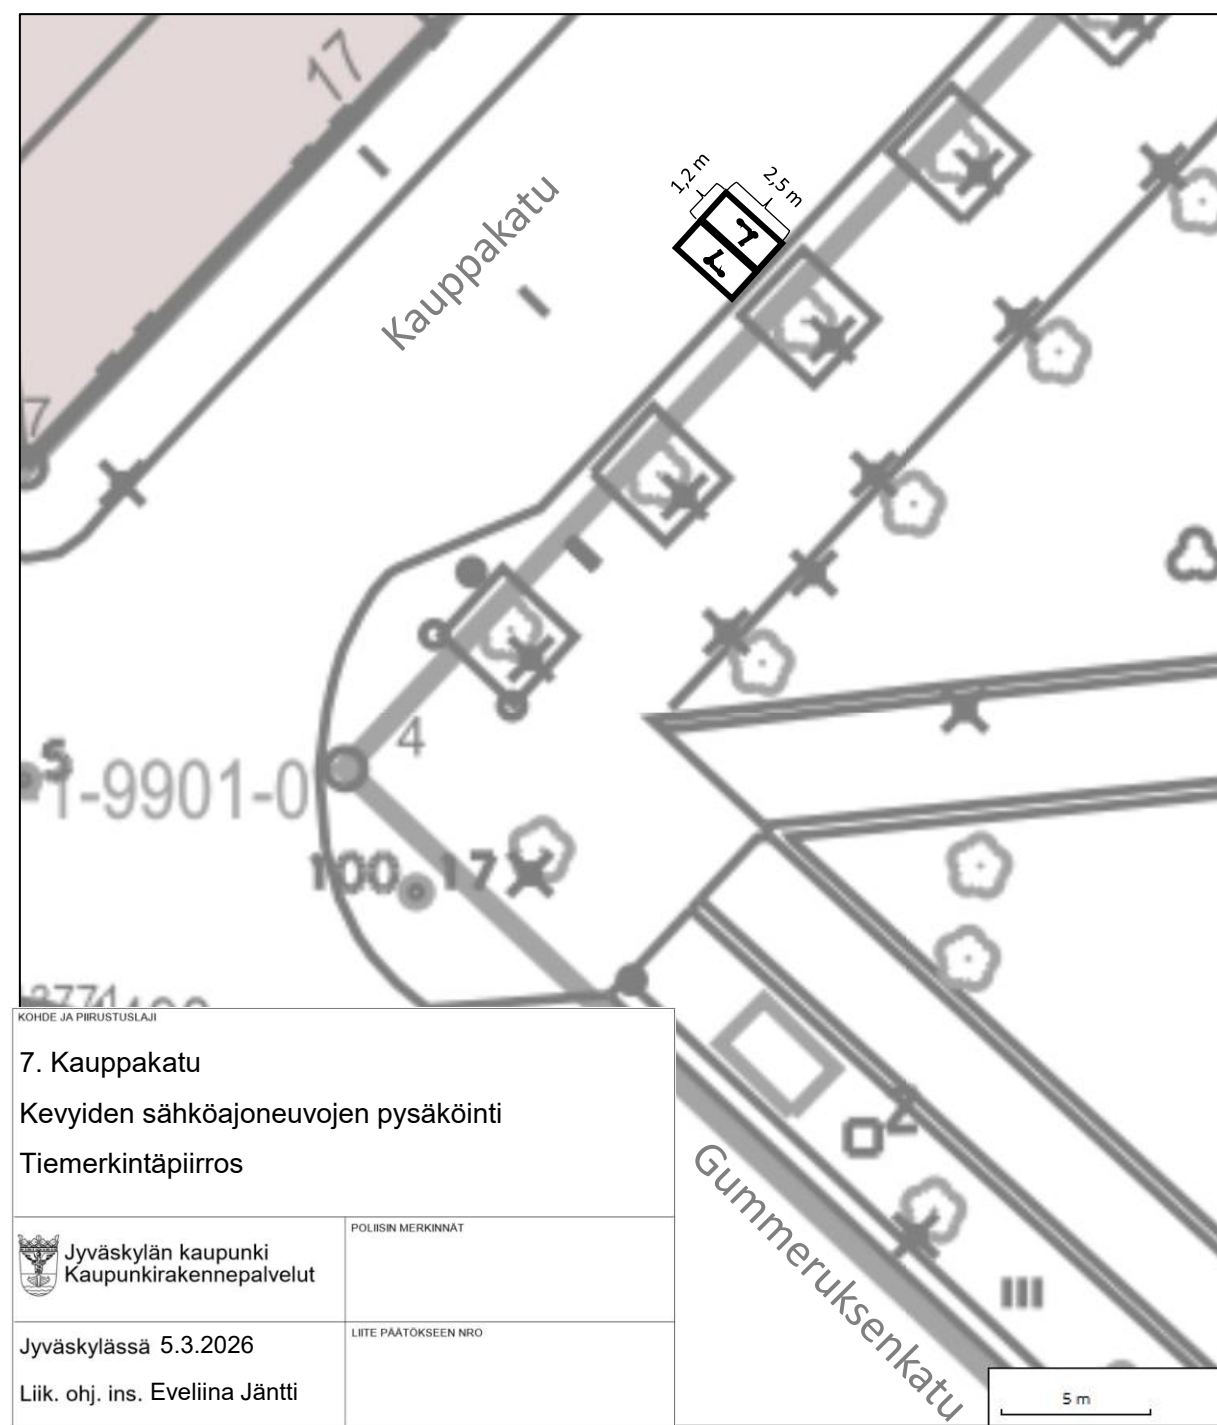

KOHDE JA PIIRUSTUSLAJI 7. Kauppakatu Kevyiden sähköajoneuvojen pysäköinti Tiemerkitäpiirros	
Jyväskylän kaupunki Kaupunkirakennepalvelut	POLIISIN MERKINNÄT
Jyväskylässä 5.3.2026 Liik. ohj. ins. Eveliina Jäntti	LIITE PÄÄTÖKSEEN NRO