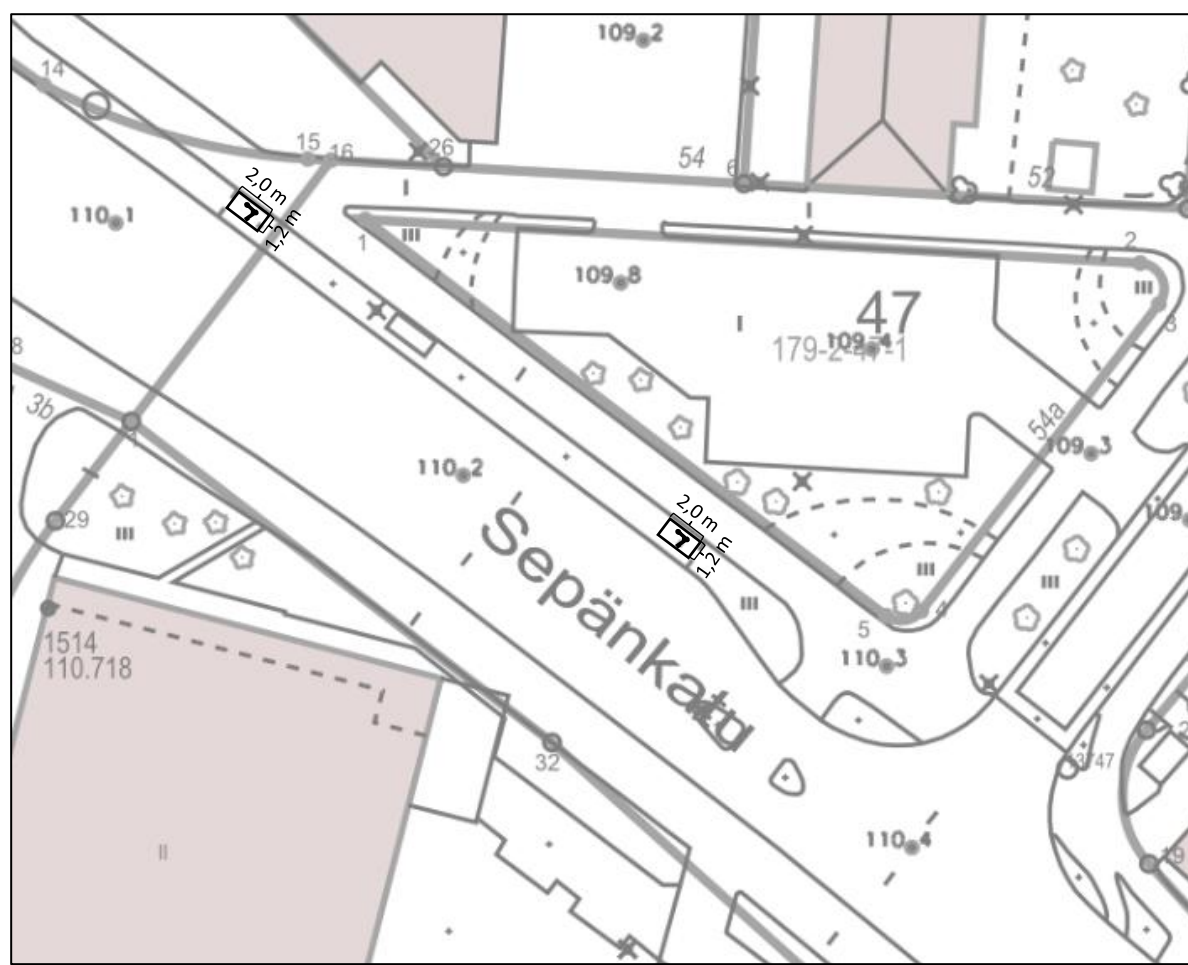

KOHDE JA PIIRUSTUSLAJI 13 ja 14. Sepänkätu Kevyiden sähköajoneuvojen pysäköinti Tiemerkinäpiirros	
Jyväskylän kaupunki Kaupunkirakennepalvelut	POLIISIN MERKINNÄT
Jyväskylässä 5.3.2026 Liik. ohj. ins. Eveliina Jäntti	LIITE PÄÄTÖKSEEN NRO