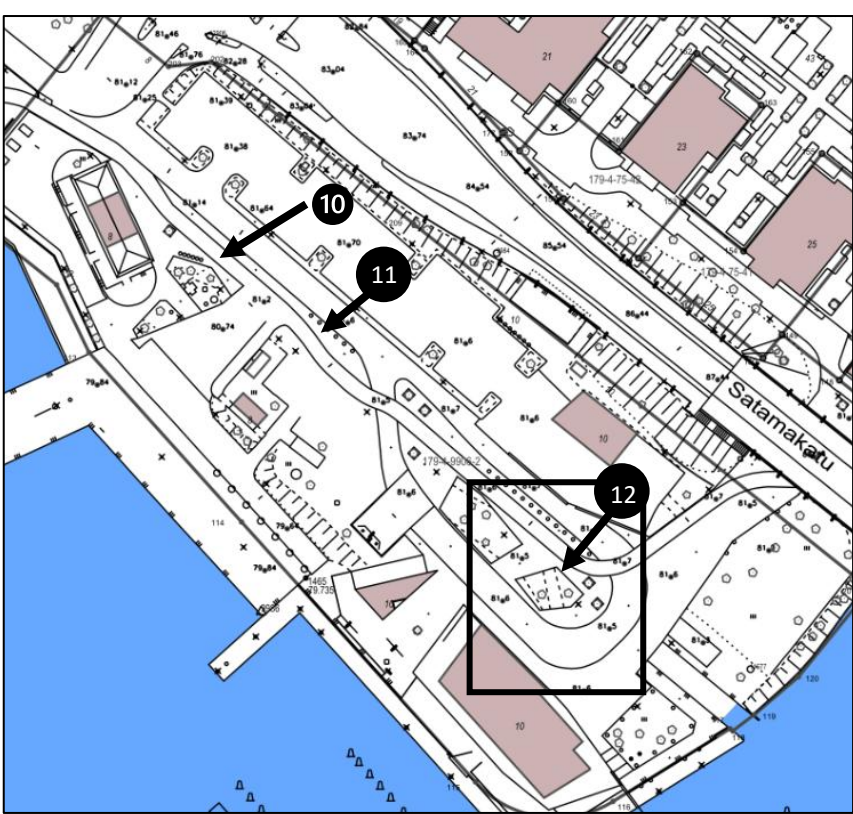

KOHDE JA PIIRUSTUSLAJI 12. Satama Kevyiden sähköajoneuvojen pysäköinti Tiementäpiirros	
Jyväskylän kaupunki Kaupunkirakennepalvelut	POLIISIN MERKINNÄT
Jyväskylässä 5.3.2026 Liik. ohj. ins. Eveliina Jäntti	LIITE PÄÄTÖKSEEN NRO