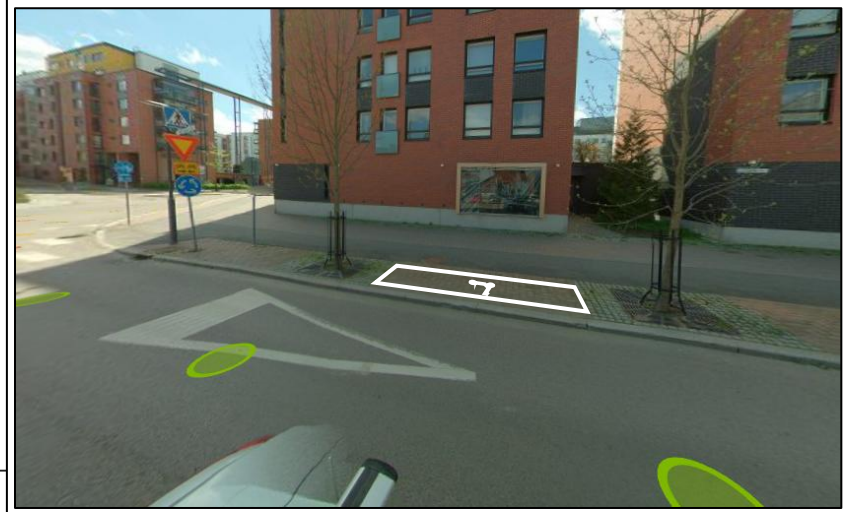

KOHDE JA PIIRUSTUSLAJI	
9. Uno Savolan katu	
Kevyiden sähköajoneuvojen pysäköinti	
Tiemerkitäpiirros	
Jyväskylän kaupunki Kaupunkirakennepalvelut	POLIISIN MERKINNÄT
Jyväskylässä 5.3.2026	LIITE PÄÄTÖKSEEN NRO
Liik. ohj. ins. Eveliina Jäntti