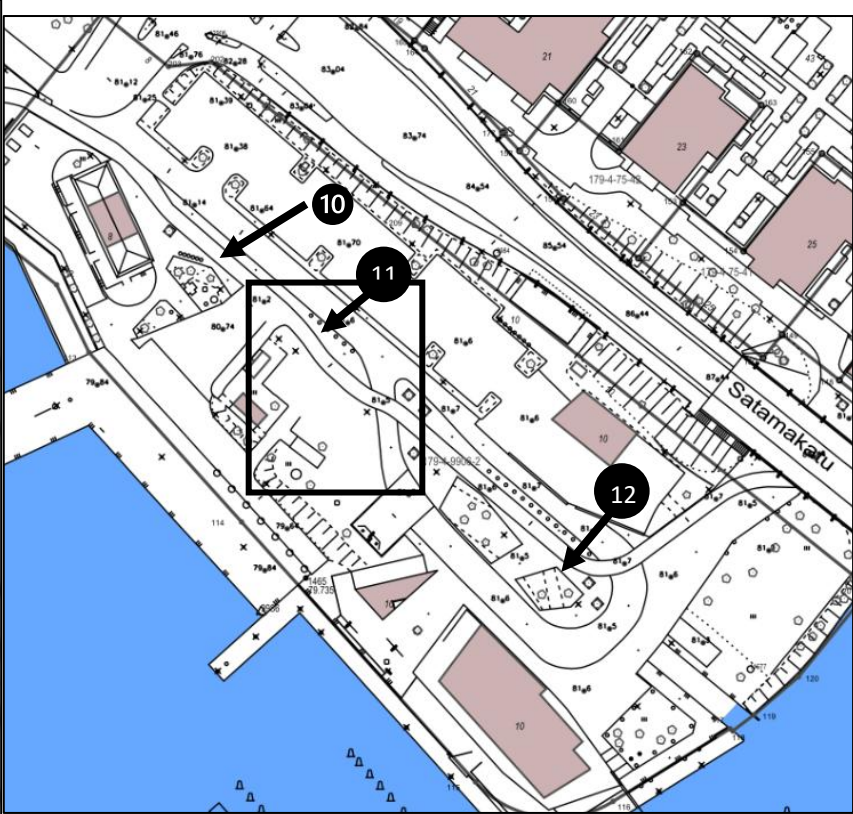

KOHDE JA PIIRUSTUSLAJI 11. Satama Kevyiden sähköajoneuvojen pysäköinti Tiemerkinmäentiepiirros	
Jyväskylän kaupunki Kaupunkirakennepalvelut	POLIISIN MERKINNÄT
Jyväskylässä 5.3.2026 Liik. ohj. ins. Eveliina Jäntti	LIITE PÄÄTÖKSEEN NRO