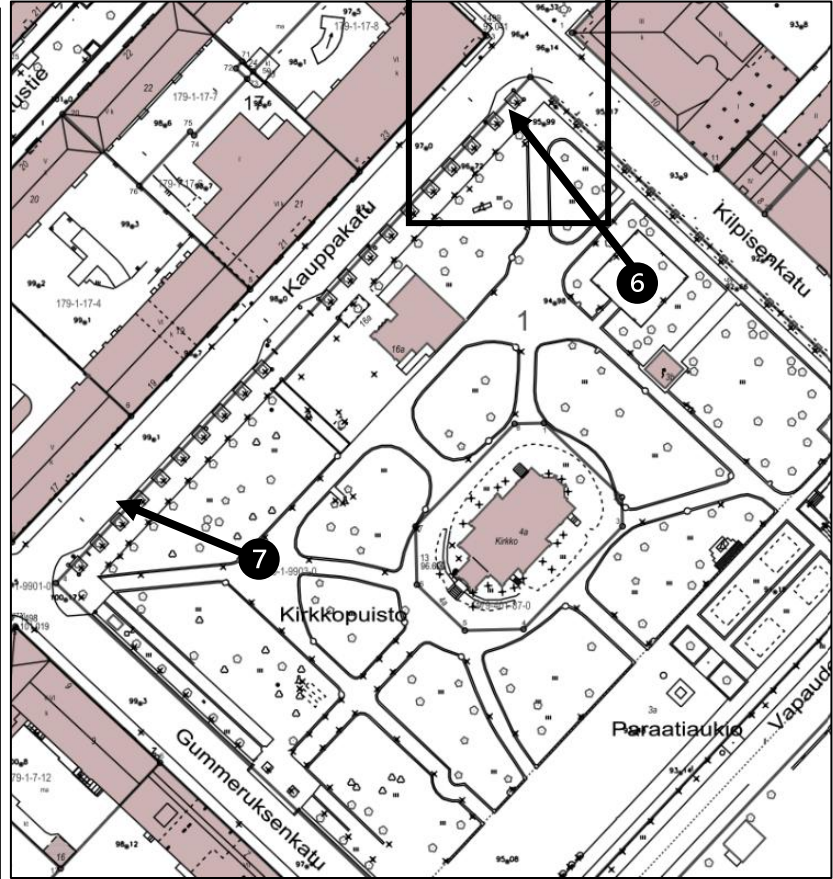

KOHDE JA PIIRUSTUSLAJI 6. Kauppakatu Kevyiden sähköajoneuvojen pysäköinti Tiemerintäpiirros	
Jyväskylän kaupunki Kaupunkirakennepalvelut	POLIISIN MERKINNÄT
Jyväskylässä 5.3.2026 Liik. ohj. ins. Evellina Jäntti	LIITE PÄÄTÖKSEEN NRO