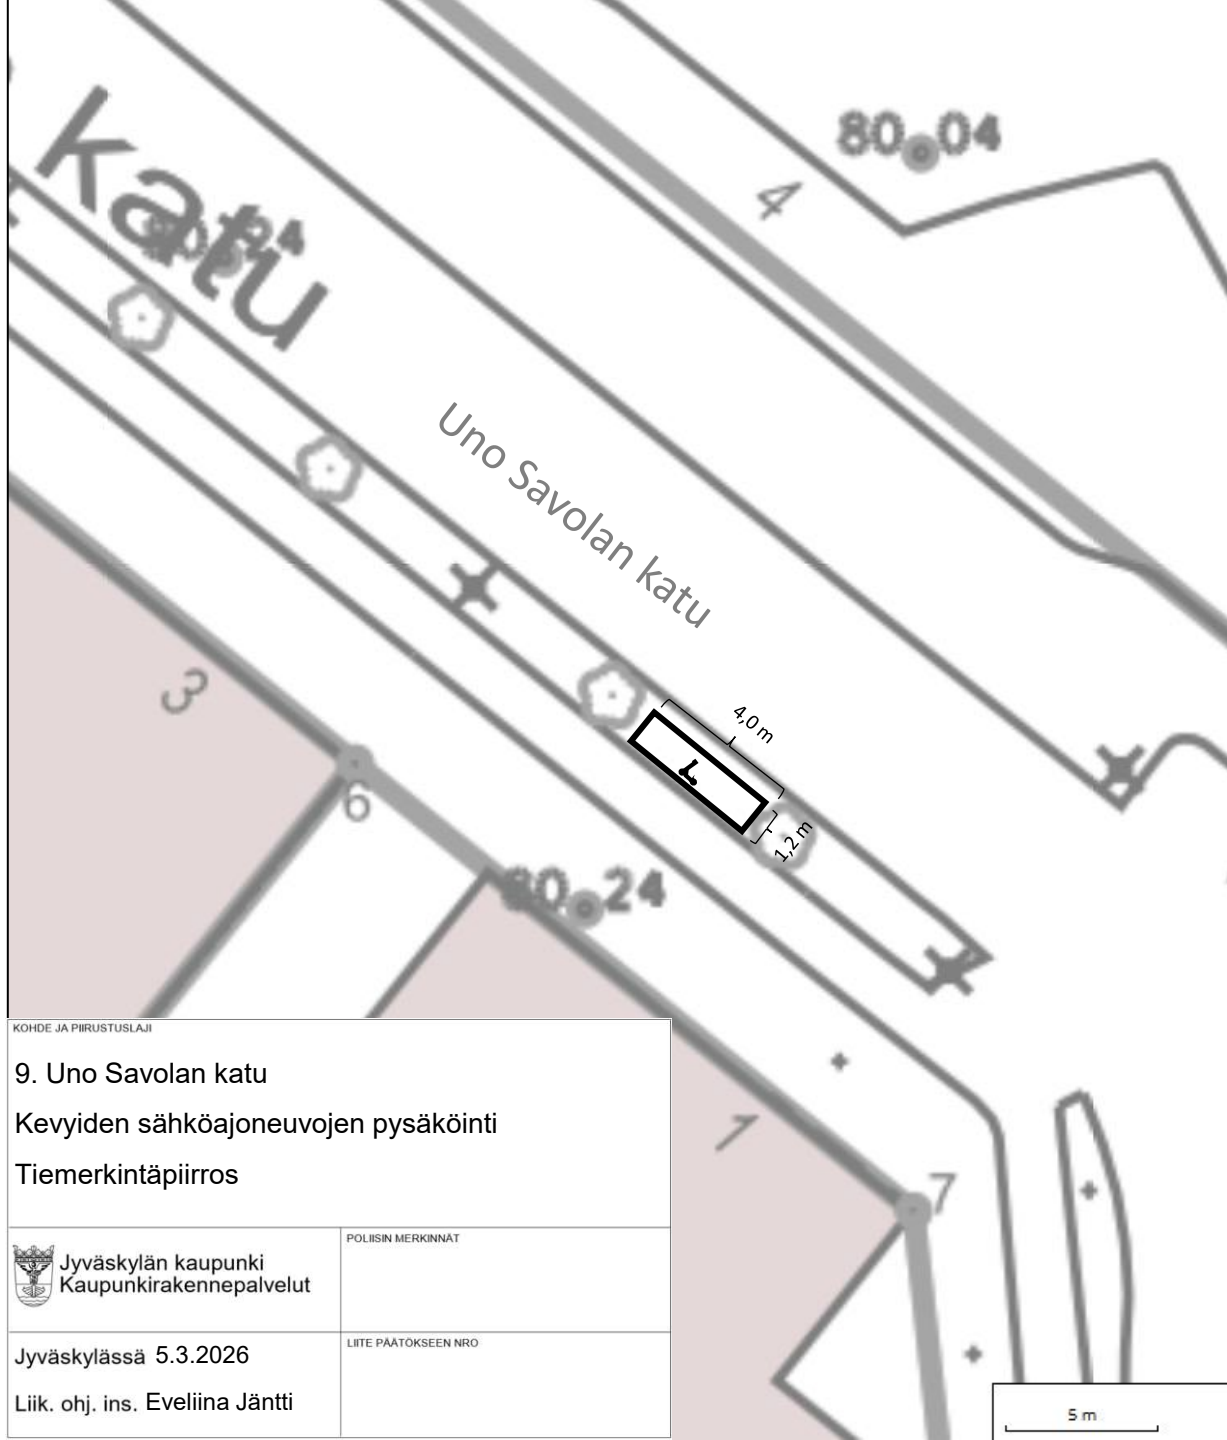

KOHDE JA PIIRUSTUSLAJI	
9. Uno Savolan katu	
Kevyiden sähköajoneuvojen pysäköinti	
Tiemerkitäpiirros	
Jyväskylän kaupunki Kaupunkirakennepalvelut	POLIISIN MERKINNÄT
Jyväskylässä 5.3.2026	LIITE PÄÄTÖKSEEN NRO
Liik. ohj. ins. Eveliina Jäntti