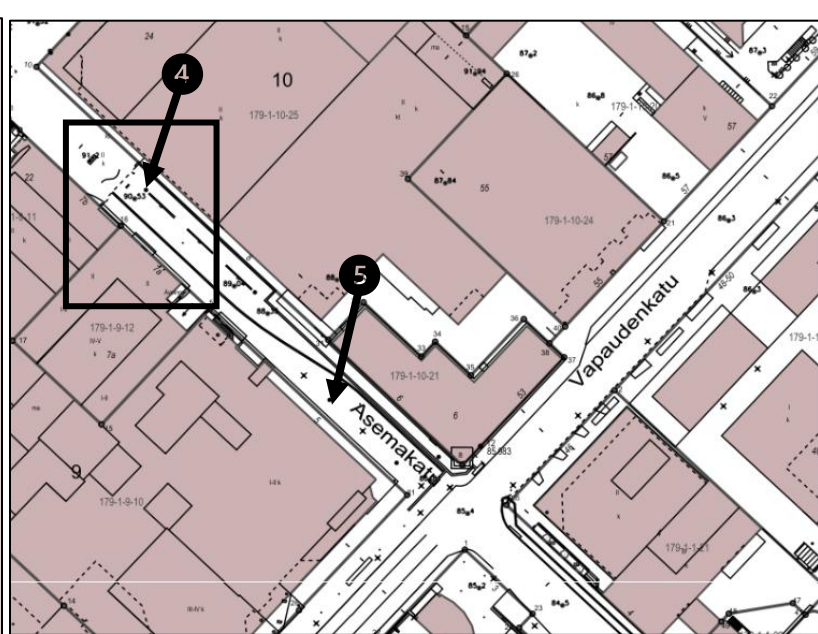

KOHDE JA PIIRUSTUSLAJI

4. Asemakatu

Kevyiden sähköajoneuvojen pysäköinti

Tiementäpiirros

Jyväskylän kaupunki
Kaupunkirakennepalvelut

POLIISSIN MERKINNÄT

Jyväskylässä 5.3.2026

LIITE PÄÄTÖKSEEN NRO

Liik. ohj. ins. Eveliina Jäntti

5 m