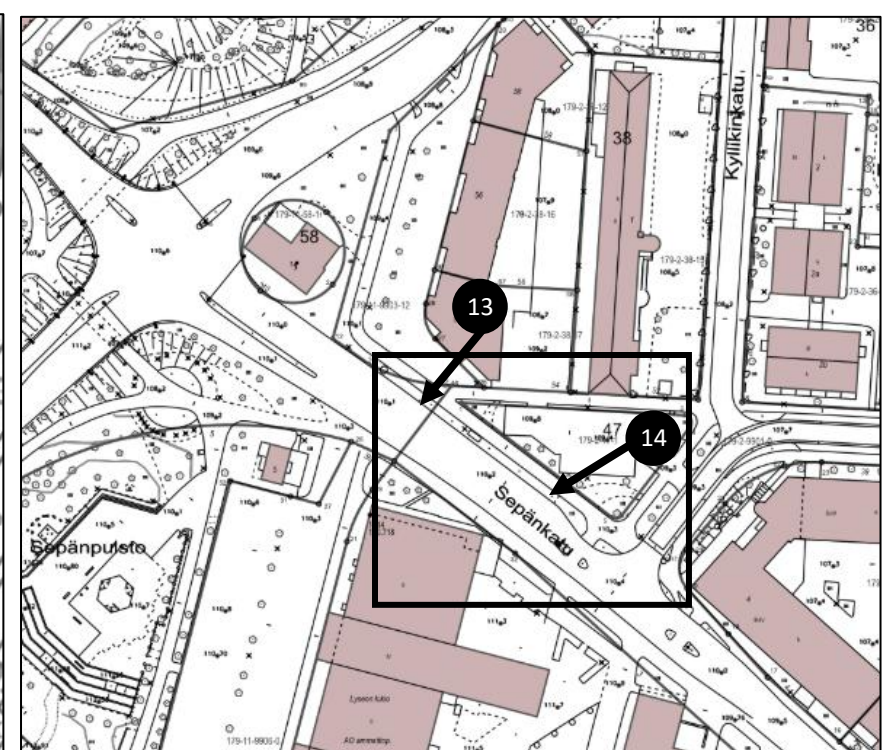

KOHDE JA PIIRUSTUSLAJI 13 ja 14. Sepänkätu Kevyiden sähköajoneuvojen pysäköinti Tiemerkinäpiirros	
Jyväskylän kaupunki Kaupunkirakennepalvelut	POLIISIN MERKINNÄT
Jyväskylässä 5.3.2026 Liik. ohj. ins. Eveliina Jäntti	LIITE PÄÄTÖKSEEN NRO