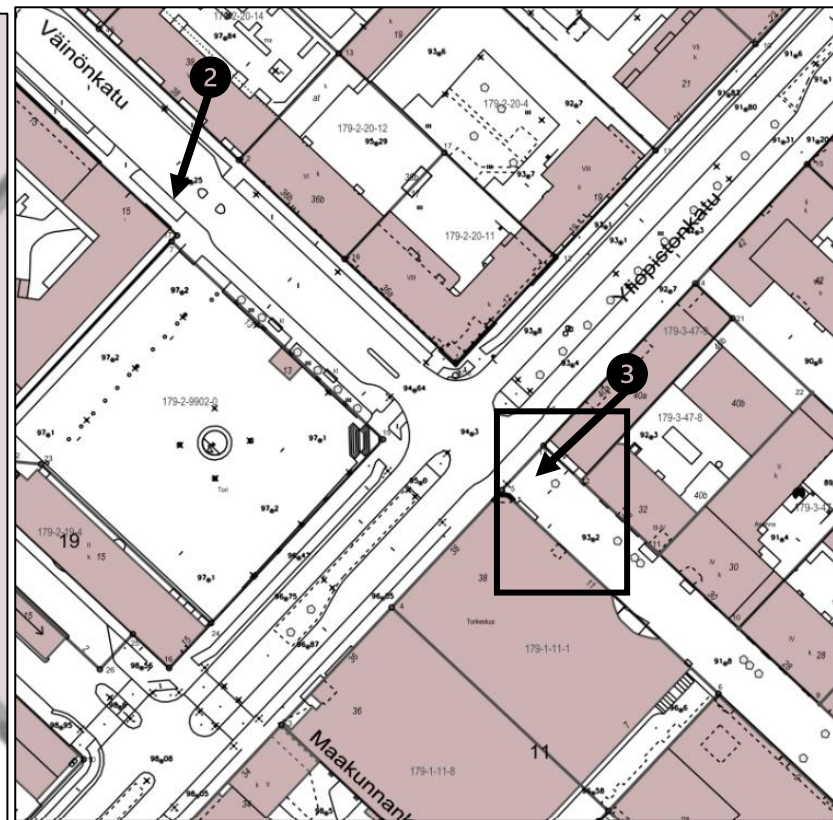

9403

Yliopistonkatu

Väinönkatu

9302

KOHDE JA PIIRUSTUSLAJI

3. Väinönkatu

Kevyiden sähköajoneuvojen pysäköinti

Tiimerkintäpiirros

Jyväskylän kaupunki
Kaupunkirakennepalvelut

POLISIN MERKINNÄT

Jyväskylässä 5.3.2026

LIITE PÄÄTÖKSEEN NRO

Liik. ohj. ins. Eveliina Jäntti

5 m