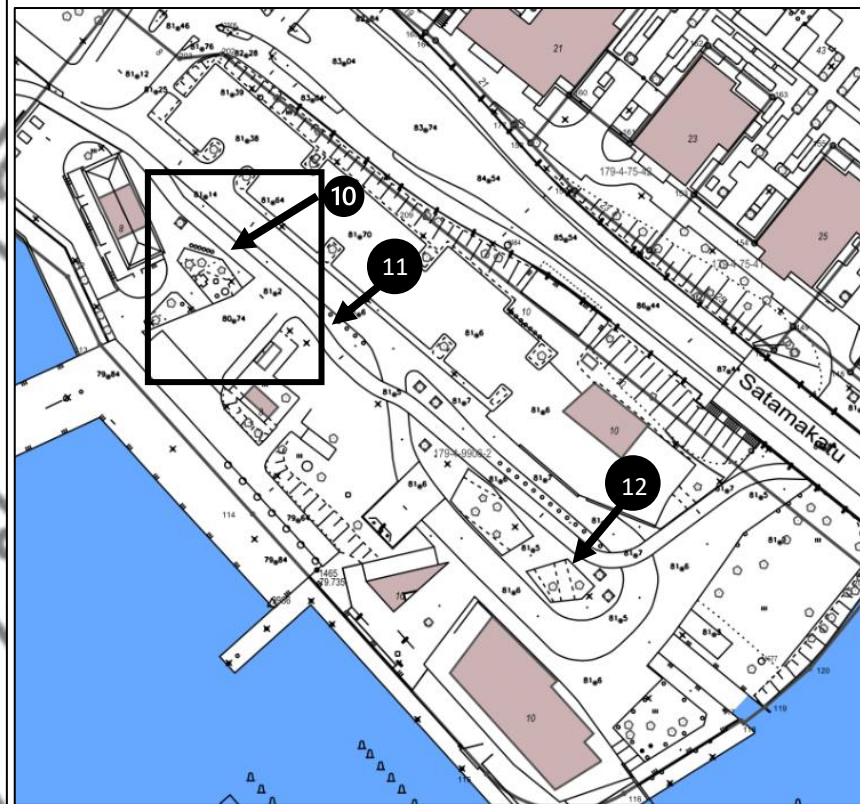

KOHDE JA PIIRUSTUSLAJI 10. Satama Kevyiden sähköajoneuvojen pysäköinti Tiemerkitäpiirros	
Jyväskylän kaupunki Kaupunkirakennepalvelut	POLIISIN MERKINNÄT
Jyväskylässä 5.3.2026 Liik. ohj. ins. Eveliina Jäntti	LIITE PÄÄTÖKSEEN NRO