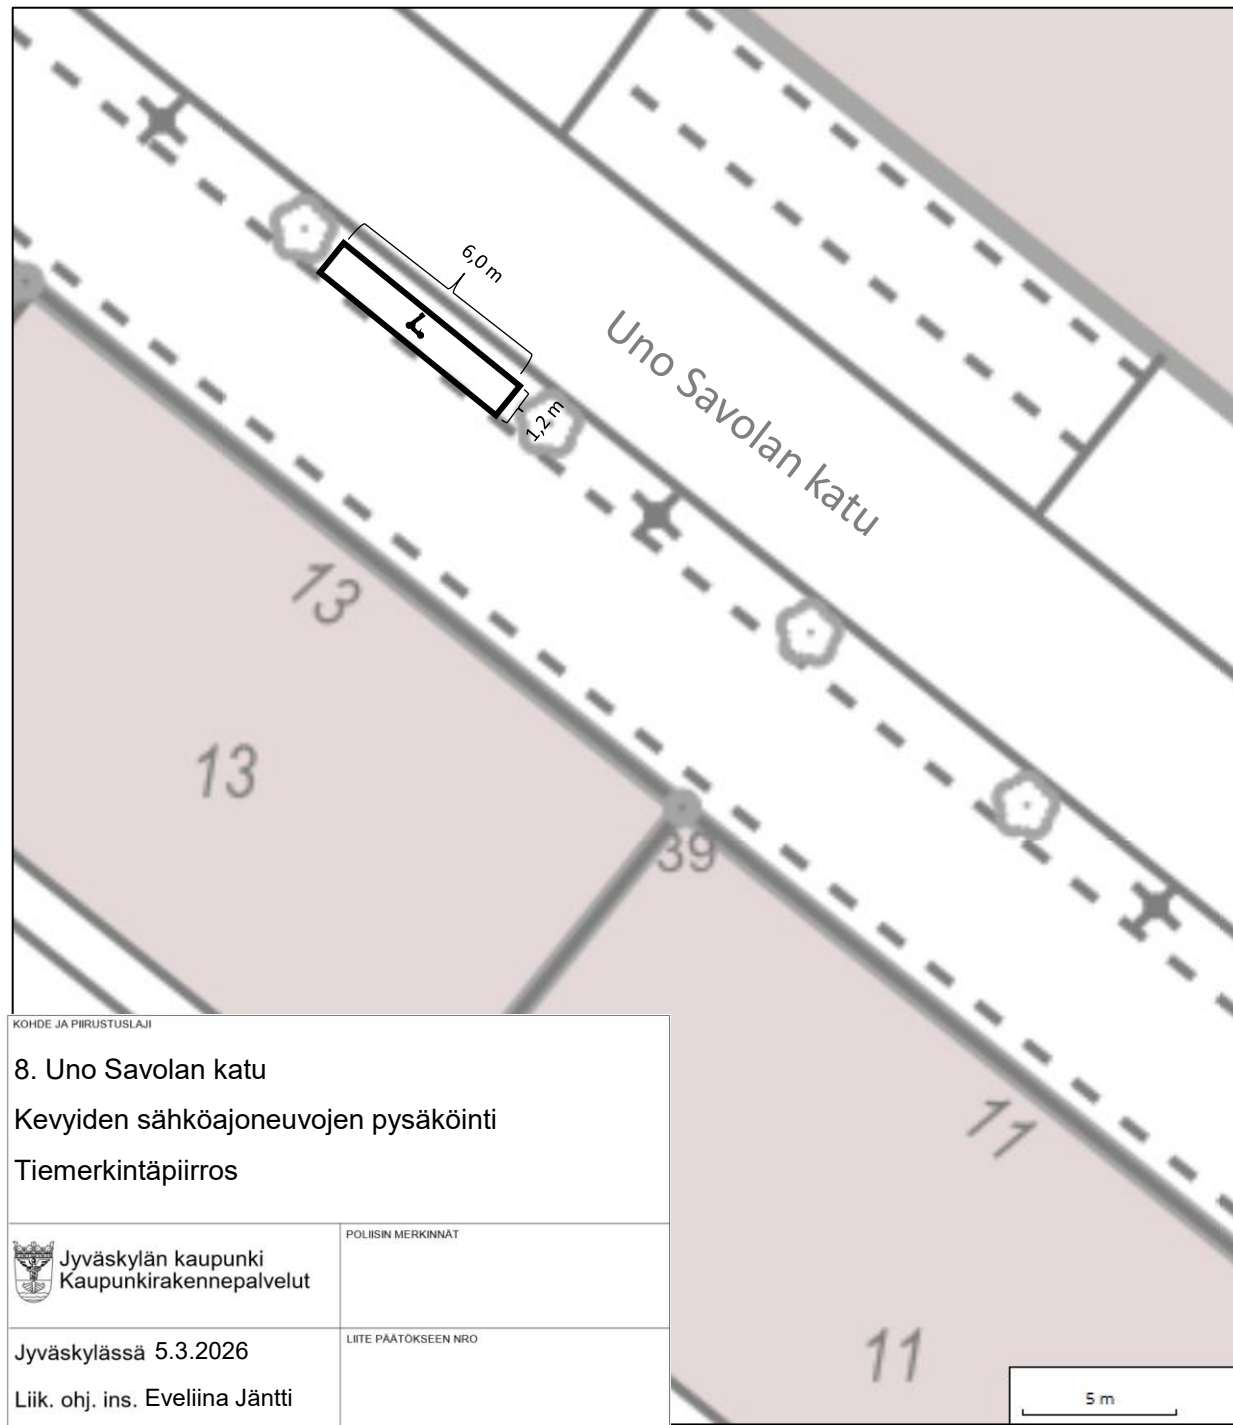

KOHDE JA PIIRUSTUSLAJI	
8. Uno Savolan katu	
Kevyiden sähköajoneuvojen pysäköinti	
Tiemerkinäpiirros	
Jyväskylän kaupunki Kaupunkirakennepalvelut	POLIISIN MERKINNÄT
Jyväskylässä 5.3.2026	LIITE PÄÄTÖKSEEN NRO
Liik. ohj. ins. Eveliina Jäntti