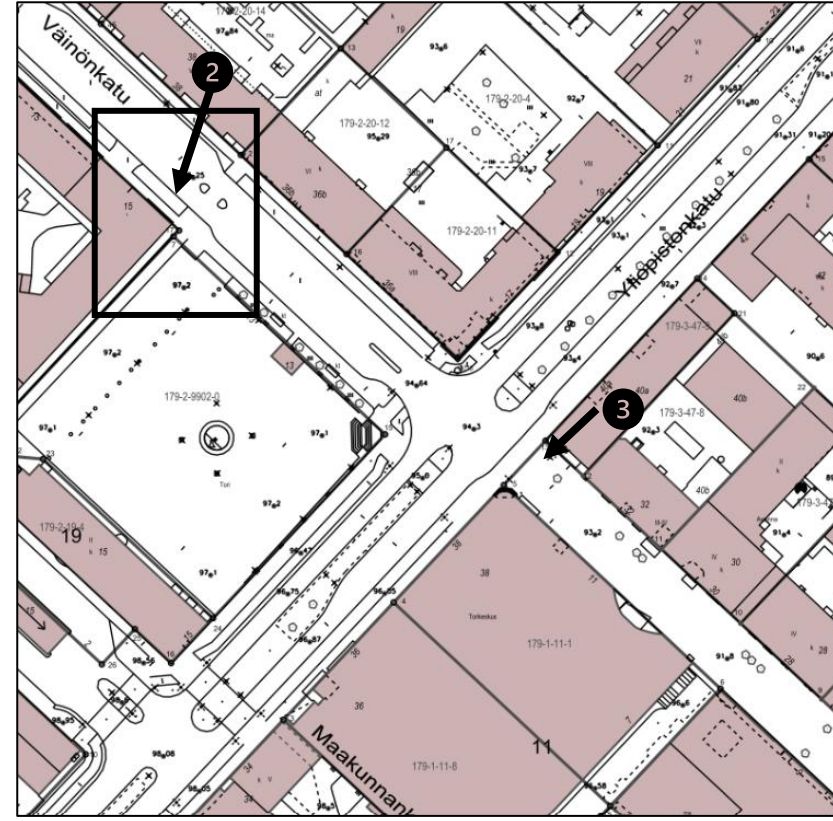

5 m

KOHDE JA PIIRUSTUSLAJI <b>2. Väinönkatu</b> Kevyiden sähköajoneuvojen pysäköinti Tiemerkintäpiirros	
 Jyväskylän kaupunki Kaupunkirakennepalvelut	POLIISIN MERKINNÄT
Jyväskylässä 5.3.2026 Liik. ohj. ins. Eveliina Jäntti	LIITE PÄÄTÖKSEEN NRO