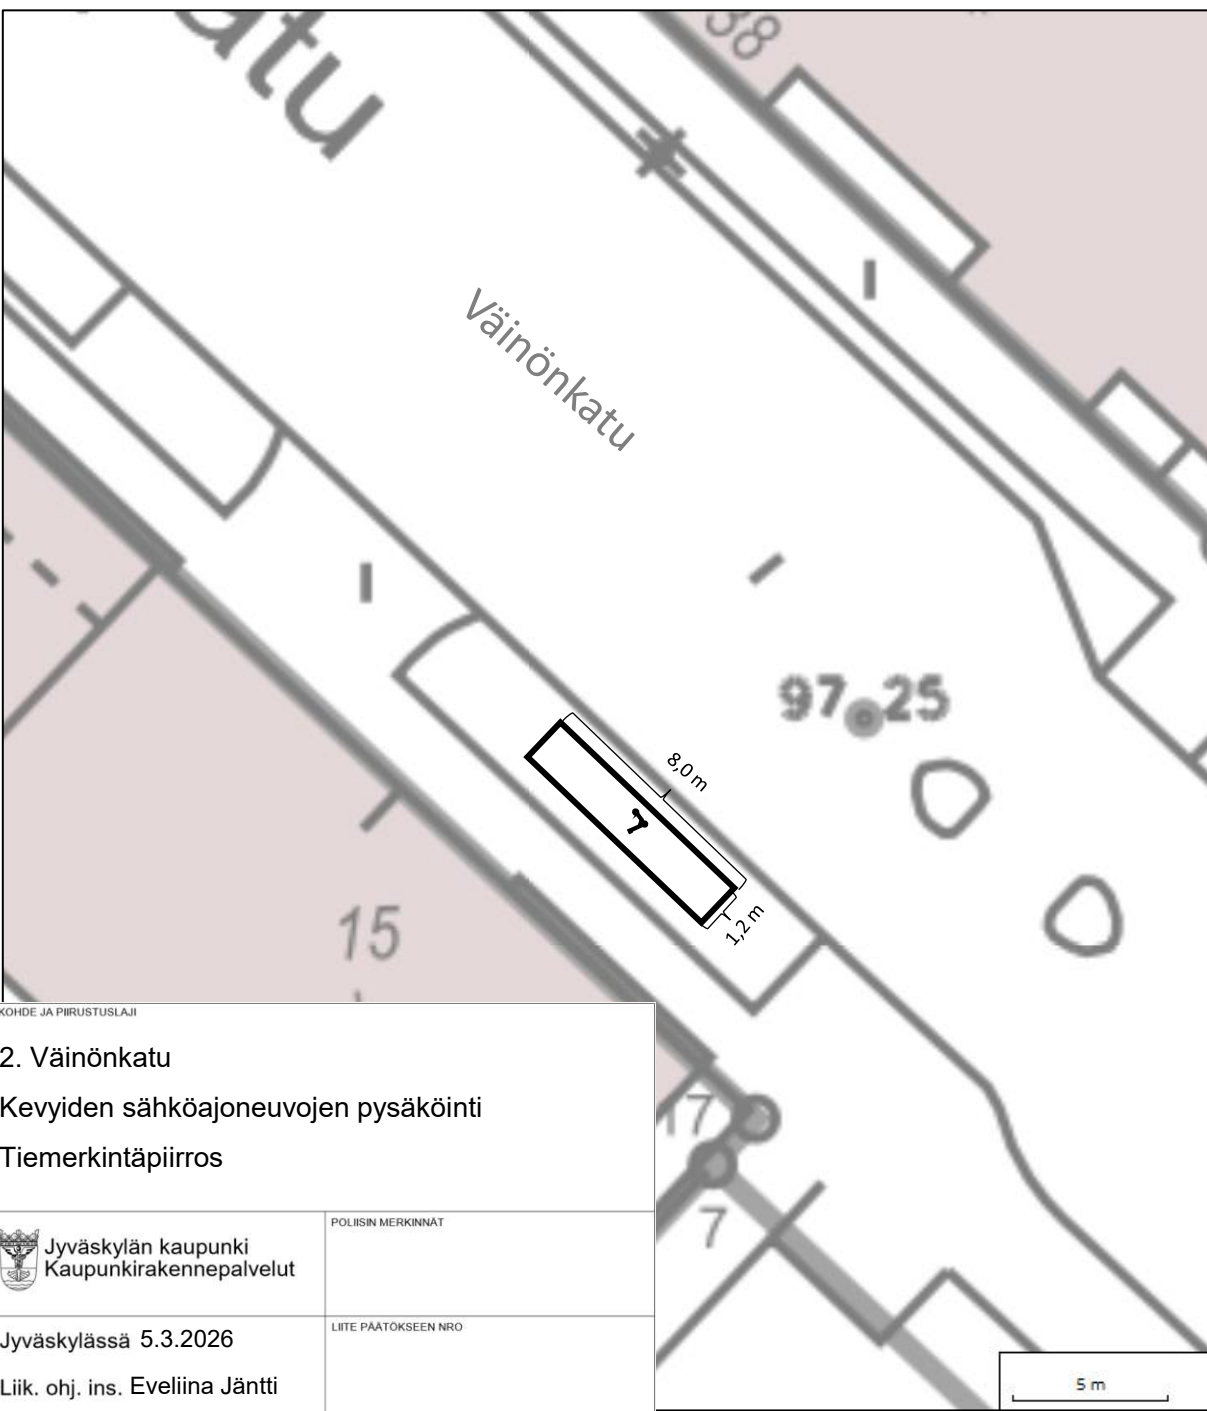

KOHDE JA PIIRUSTUSLAJI 2. Väinönkatu Kevyiden sähköajoneuvojen pysäköinti Tiemerkintäpiirros	
Jyväskylän kaupunki Kaupunkirakennepalvelut	POLIISIN MERKINNÄT
Jyväskylässä 5.3.2026 Liik. ohj. ins. Eveliina Jäntti	LIITE PÄÄTÖKSEEN NRO